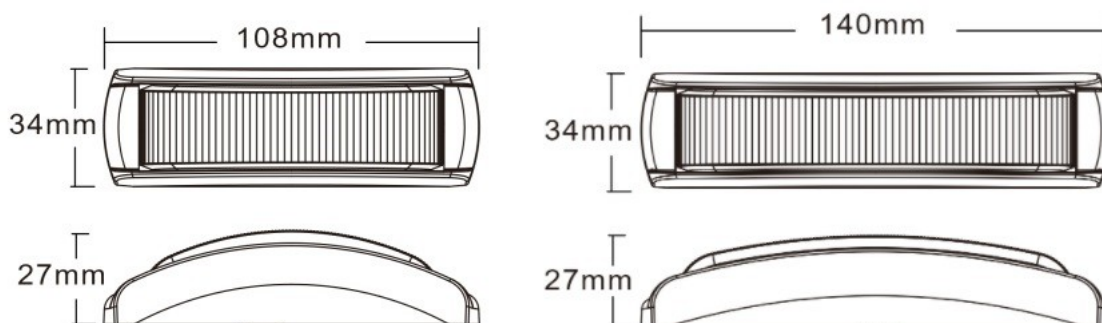

PREDATOR LED, 12-24V, oranžový/modrý, ECE R65

KF017

Přídavné oranžové/modré výstražné LED světlo pro externí povrchovou montáž.

Technické parametry:

- homologace ECE R10, R65
- 4/6x vysoce výkonné LED diody 3 W
- minimální odběr proudu
- 21 různých přednastavených programů pro blikání
- paměť posledního zvoleného režimu
- odolná konstrukce chránící proti vlhkosti a otřesům
- dlouhá životnost
- synchronizace/alternace s dalšími světly stejného typu (max. 12ks)
- rozměry 108/140 x 34 x 27 mm
- napájecí napětí 12 - 24 V

Zapojení :

- červený + 12 / 24 V
- černý - zem
- žlutým vodičem se mění program blikání (na - 12 / 24 V), synchronizace - žlutý vodič z jednoho světla musí být spojen se žlutým vodičem druhého světla aby bylo blikání synchronizováno
- bílý vodič: snížení intenzity (denní/noční režim) - připojením na zem
- pokud chcete přepnout světlo na alternativní blikání při synchronizaci, připojit žlutý vodič jedné skupiny světel na zem

Výrobek instalujte v souladu platnou legislativou ČR popř. EU a s požadavky výrobce vozidla. Montáž světle odbornému servisu. Výrobek je z právního hlediska po instalaci pevnou součástí automobilu.

VAROVÁNÍ: Výrobek nerozebírejte. V případě, že výrobek rozeberete, tak již nebude možné uplatnit záruku. Tento výrobek není dětská hračka, uložte jej mimo dosah dětí, stejně tak i obalový materiál.

Dovozce: Stualarm import, s.r.o. Na Křivce 30, Praha 10