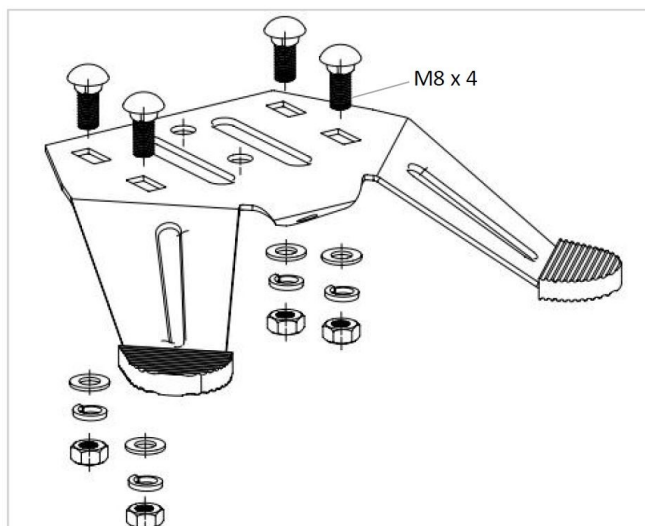

SRE8- xxxx

LED světelná rampa - zařízení pro směřování řidičů sekvencemi optických signálů

Vážený zákazníku, děkujeme, že jste si vybral právě náš produkt a přejeme Vám mnoho spokojenosti při jeho používání.

Tento výrobek je vyroben z vysoce svítivých LED modulů. Má velmi vysoký jas, nízký příkon, dlouhou životnost a jasné barvy světla. Světelná rampa je vybavena multifunkčním flash režimem, je velmi snadno ovladatelná a lze ji jednoduše nainstalovat a použít, je vhodná pro všechny druhy vozidel. Součástí balení je i kabelový ovladač s přepínáním režimů.

Rampa má homologaci Class 2, což znamená že umí tzv. noční režim. (pohasnutí intenzity svícení).

Technické parametry:

- napájecí napětí 12/24V
- světelný zdroj: LED
- 51 variant režimů výstražného problikávání včetně směřování
- homologace ECE R65, R10, Class 2
- vodotěsná IP67
- pracovní teplota -40° - $+65^{\circ}\text{C}$
- uchycení na šrouby
- připojení: napájecí kabel zakončený volnými vodiči (+ kabeláž s drátovým ovladačem pro zapnutí + tlačítka pro přepínání režimů)

Montáž:

Rampu připevněte na střechu vozidla pomocí dodaných držáků.

a: montáž pomocí držáků

b: přímá montáž

c: montáž na magnety

Připojení:

Upozornění: dbejte aby při zapnutém napájení nedošlo k odpojení dálkového ovladače!