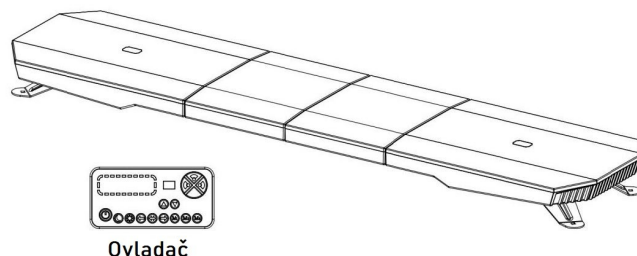

SRE8- xxxx

LED světelná rampa - zařízení pro směřování řidičů sekvencemi optických signálů

Vážený zákazníku, děkujeme, že jste si vybral právě náš produkt a přejeme Vám mnoho spokojenosti při jeho používání.

Tento výrobek je vyroben z vysoce svítivých LED modulů. Má velmi vysoký jas, nízký příkon, dlouhou životnost a jasné barvy světla. Světelná rampa je vybavena multifunkčním flash režimem, je velmi snadno ovladatelná a lze ji jednoduše nainstalovat a použít, je vhodná pro všechny druhy vozidel. Součástí balení je i kabelový ovladač s přepínáním režimů.

Rampa má homologaci Class 2, což znamená že umí tzv. noční režim. (pohasnutí intenzity svícení).

Technické parametry:

- napájecí napětí 12/24V
- světelný zdroj: LED
- 51 variant režimů výstražného problikávání včetně směřování
- homologace ECE R65, R10, Class 2
- vodotěsná IP67
- pracovní teplota -40° - $+65^{\circ}\text{C}$
- uchycení na šrouby
- připojení: napájecí kabel zakončený volnými vodiči (+ kabeláž s drátovým ovladačem pro zapnutí + tlačítka pro přepínání režimů)