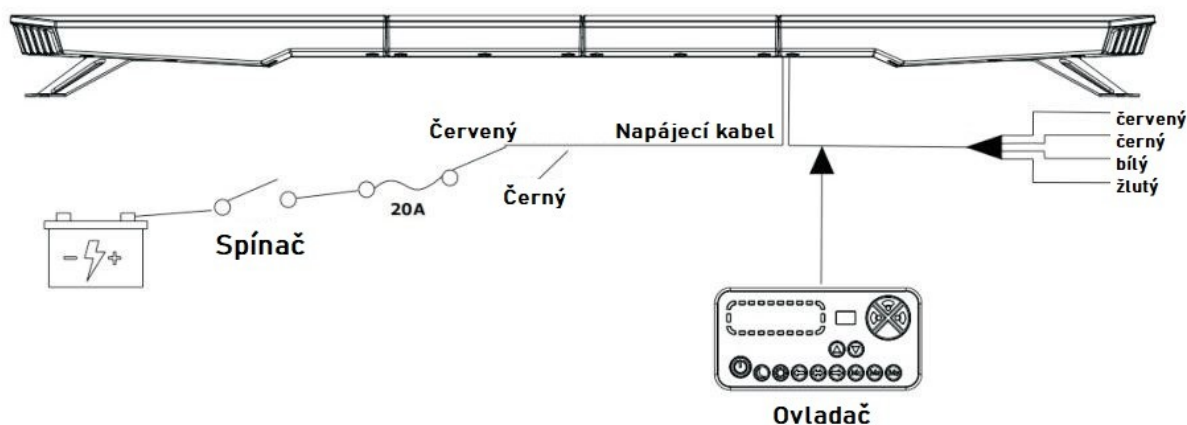

Rampa má homologaci Class 2, což znamená že umí tzv. noční režim. (pohasnutí intenzity svícení).

Technické parametry:

- napájecí napětí 12/24V
- světelný zdroj: LED
- 51 variant režimů výstražného problikávání včetně směřování
- homologace ECE R65, R10, Class 2
- vodotěsná IP67
- pracovní teplota -40° - $+65^{\circ}\text{C}$
- uchycení na šrouby
- připojení: napájecí kabel zakončený volnými vodiči (+ kabeláž s drátovým ovladačem pro zapnutí + tlačítka pro přepínání režimů)

Montáž:

Rampu připevněte na střechu vozidla pomocí dodaných držáků.

a: montáž pomocí držáků

b: přímá montáž

c: montáž na magnety

Připojení:

Upozornění: dbejte aby při zapnutém napájení nedošlo k odpojení dálkového ovladače!

Připojení vodičů:

- červený: +12/24V
- černý: - ZEM
- žlutý: připojte na – po dobu 2-5s pro zapnutí/vypnutí rampy, nebo na 1s pro změnu režimu
- bílý: připojte na - pro přepnutí do nočního režimu nebo připojte na žlutý pro přepnutí do režimu směrování