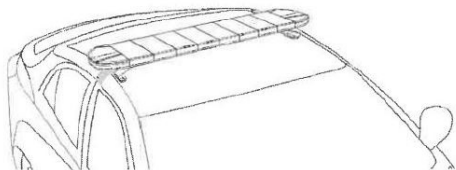

Rampa má homologaci Class 2, což znamená že umí tzv. noční režim. (pohasnutí intenzity svícení).

Technické parametry:

- napájecí napětí 12/24V
- světelný zdroj: LED
- 51 variant režimů výstražného problikávání včetně směřování
- homologace ECE R65, R10, Class 2
- vodotěsná IP67
- pracovní teplota -40° - $+65^{\circ}\text{C}$
- uchycení na šrouby
- připojení: napájecí kabel zakončený volnými vodiči (+ kabeláž s drátovým ovladačem pro zapnutí + tlačítka pro přepínání režimů)

Montáž:

Rampu připevněte na střechu vozidla pomocí dodaných držáků.

a: montáž pomocí držáků

b: přímá montáž

c: montáž na magnety

Připojení:

Upozornění: dbejte aby při zapnutém napájení nedošlo k odpojení dálkového ovladače!