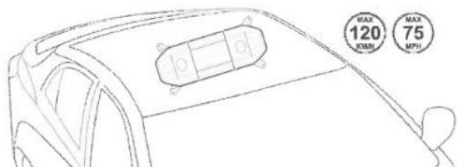

Montáž:

Rampu připevněte na střechu vozidla pomocí dodaných držáků.

a: montáž pomocí držáků

b: přímá montáž

c: montáž na magnety

Připojení:

Upozornění: dbejte aby při zapnutém napájení nedošlo k odpojení dálkového ovladače!

Připojení vodičů:

- červený: +12/24V
- černý: - ZEM
- žlutý: připojte na – po dobu 2-5s pro zapnutí/vypnutí rampy, nebo na 1s pro změnu režimu
- bílý: připojte na - pro přepnutí do nočního režimu nebo připojte na žlutý pro přepnutí do režimu směrování